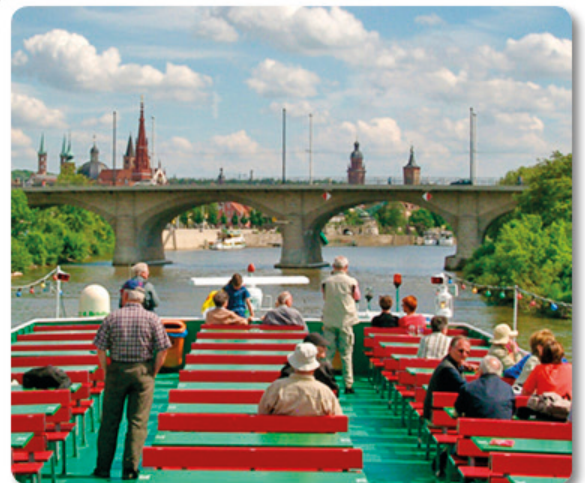

SCHIFFSTOURISTIK WÜRZBURG

Kurth & Schiebe 2019

97299 Zell - St. Norbert Straße 1

Geschäftsführer: Georg Schiebe und Steffen Kurth

Sparkasse Mainfranken IBAN: DE73790500000150100410

BYLADEM1SWU

Seniorenfahrt 2019

100 - 450 Personen an Bord der „Alten Liebe“

Tagesfahrten für Senioren

mit Mittagessen (Auswahl siehe unten) und zur Kaffeezeit 2 Tassen Kaffee und frischer Kuchen

Bitte fragen Sie uns. Wir erstellen Ihnen gerne ein unverbindliches Angebot!

pro Person **€ 25,00** Netto

ab 250 Personen a **€ 23,00** Netto

ab 150 Personen sind die Enkelkinder bis 11 Jahren frei!

Einfache Fahrten (Rückfahrt mit Bussen)

Würzburg - Volkach	ca. 6 Stunden	€ 4000,00 Netto
Würzburg - Lohr	ca. 6 Stunden	€ 4000,00 Netto

Mittagessen, Kaffee und Kuchen

pro Person **€ 15,00**

Speisekarte (bitte entscheiden Sie sich für maximal 3 Gerichte)

Schweinebraten, Kloß und Rotkraut

Putengeschnetzeltes, Spätzle, Sommergemüse

Kartoffeltaschen mit Salat

Schnitzel mit Bratkartoffeln oder Kartoffelsalat

Jägerbraten mit Spätzle und Sommergemüse

Fränk. Hochzeitsessen mit Nudeln, Meerrettichsoße und Preiselbeeren